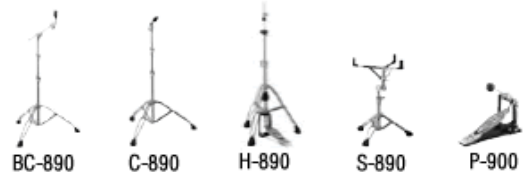

Caisse claire

VBA1455S	/B/C	14 x 5.5 Caisse claire	$169.00

Hardware Packs

HWP-900		Hardware Package (H900/S900/P900/BC900/C900)	$510.00
HWP-890		Hardware Package (H890/S890/P900/BC890/C890)	$470.00

COMPONENTS

SNARE DRUM	
VBA 1455S*	14"x5.5"
TOMS w/ I.S.S.	
VBA 0807T*	8"x7"
VBA 1008T*	10"x8"
VBA 1209T*	12"x9"
VBA 1310T*	13"x10"
VBA 1411T*	14"x11"
VBA 1613T*	16"x13"
FLOOR TOMS	
VBA 1414F*	14"x14"
VBA 1616F*	16"x16"
VBA 1816F*	18"x16"
BASS DRUMS w/ BB-300 BRACKET	
VBA 2018B*	20"x18"
VBA 2218B*	22"x18"
VBA 2418B*	24"x18"

*ADD SUFFIX: IC CHROME HW /B BLACK HW

FINISHES

ARTISAN II

- **NEW** #476 AMBER BURST EUCALYPTUS w/CHROME DRUM HARDWARE
- **NEW** #485 EMERALD FADE EUCALYPTUS w/CHROME DRUM HARDWARE
- **NEW** #486 RUBY FADE EUCALYPTUS w/CHROME DRUM HARDWARE

FEATURES

- **NEW** ✓ 6 PLY 7.5MM BIRCHPLY SHELLS
- ✓ MATCHING BIRCHPLY SNARE DRUM
- ✓ WOOD BASS DRUM HOOPS w/MATCHING FINISH
- ✓ TWO-PLY TOM BATTER HEADS
- ✓ PERIMETER EQ BASS DRUM HEADS w/3.5" WIDE RING
- ✓ REFERENCE-LOOK BRIDGE LUGS w/RUBBER GASKETS
- ✓ REFERENCE-LOOK FLOOR TOM LEG BRACKETS & LEGS
- ✓ REFERENCE-LOOK RECESSED BD CLAWS w/RUBBER LINING
- ✓ BRIDGE-TYPE BASS BRACKET
- ✓ 900 SERIES UNI-LOCK (INFINITELY ADJUSTABLE) TOM HOLDERS
- ✓ I.S.S. TOM MOUNTING SYSTEM
- ✓ BEAUTIFUL ARTISAN II FINISHES

SUGGESTED HARDWARE PACK

HWP-890 890 SERIES w/GEARED FILTERS..... **$470.00**