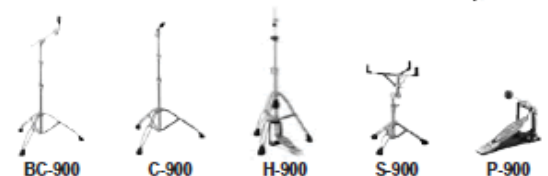

Caisse claire

SS1455S	/C	14 x 5.5 Caisse claire SensiTone	$179.00

Hardware Packs

HWP-900		Hardware Package (H900/S900/P900/BC900/C900)	$510.00
HWP-890		Hardware Package (H890/S890/P900/BC890/C890)	$470.00

COMPONENTS

SENSITONE SNARE DRUM w/CHROME FINISH		
SS 1455S/C	14"x5.5"	
TOMS w/ I.S.S.		
VBL 0807T*	8"x7"	
VBL 1008T*	10"x8"	
VBL 1209T*	12"x9"	
VBL 1310T*	13"x10"	
VBL 1411T*	14"x11"	
VBL 1613T*	16"x13"	
FLOOR TOMS		
VBL 1414F*	14"x14"	
VBL 1616F*	16"x16"	
VBL 1816F*	18"x16"	
BASS DRUMS w/ BB-300 BRACKET		
VBL 2018B*	20"x18"	
VBL 2218B*	22"x18"	
VBL 2418B*	24"x18"	

*ADD SUFFIX: /C CHROME HW /B BLACK HW

FINISHES

HIGH GLOSS LACQUER		
#230	CLEAR BIRCH	w/CHROME DRUM HARDWARE
#232	RUBY FADE	w/CHROME DRUM HARDWARE
#234	BLACK ICE	w/CHROME DRUM HARDWARE
#235	CONCORD FADE	w/BLACK DRUM HARDWARE

FEATURES

- **NEW** ✓ 6 PLY 7.5MM 100% BIRCH SHELLS
- ✓ STEEL SENSITONE SNARE DRUM w/CHROME FINISH
- ✓ WOOD BASS DRUM HOOPS w/MATCHING FINISH
- ✓ TWO-PLY TOM BATTER HEADS
- ✓ PERIMETER EQ BASS DRUM HEADS w/3.5" WIDE RING
- ✓ REFERENCE-LOOK BRIDGE LUGS w/RUBBER GASKETS
- ✓ REFERENCE-LOOK FLOOR TOM LEG BRACKETS & LEGS
- ✓ REFERENCE-LOOK RECESSED BD CLAWS w/RUBBER LINING
- ✓ BRIDGE-TYPE BASS BRACKET
- ✓ 900 SERIES UNI-LOCK (INFINITELY ADJUSTABLE) TOM HOLDERS
- ✓ I.S.S. TOM MOUNTING SYSTEM
- ✓ BEAUTIFUL SUPER HIGH-GLOSS LACQUER FINISHES
- ✓ BLACK DRUM HARDWARE AVAILABLE ON #235 CONCORD FADE

SUGGESTED HARDWARE PACK

HWP-900 900 SERIES w/UNILOCK FILTERS **$510.00**